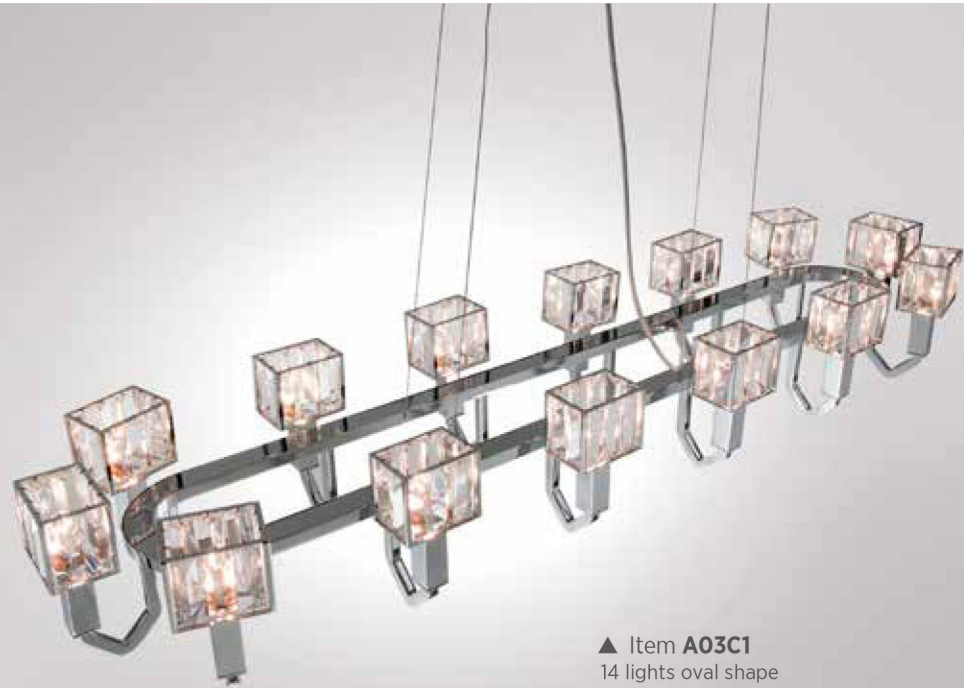

designer ROBERTO LAZZERONI

Angie

year: 2013

Whatever your choice is, Angie will always
know what to say

▲ Item **Angie EX01**
55 lights chandelier
Finish: Chrome
Lampshades: Clear
crystals

◀ Item **A06C2**
10 lights chandelier
Finish: Chrome
Lampshades: White
crystals

A merry-go-round of geometries

▲ Item **A11C1**
1 light wall lamp

▲ Item **A03C1**
14 lights oval shape chandelier

▲ Item **A13C1**
5 lights floor lamp
Finish: Chrome
Lampshades: Clear crystals

▲ Item **A09C1**
3 lights wall lamp
Finish: Chrome
Lampshades: Clear crystals

◀ Item **A12C1**
5 lights table lamp
Finish: Chrome
Lampshades: Clear crystals

collection

Item Angie EX01
 Ø 128 cm
 H.290 cm max

Item A05
 Ø 128 cm
 H.70 cm min - 133 cm max

Item A06
 Ø 64 cm
 H.60 cm min - 140 cm max

Item A07
 Ø 34 cm
 H.50 cm min - 140 cm max

Item Angie EX02
 L.85 x D.85 cm
 H.110 cm min - 169 cm max

Item A09
 L.27 x D.13 cm
 H.30 cm

Item A08
 L.10 x D.8 cm
 H.37 cm

Item A12
 Ø 34 cm
 H.64 cm

Item A13
 Ø 34 cm
 H.170 cm