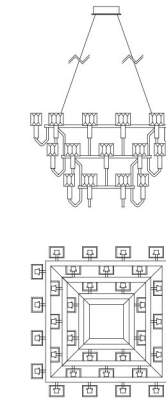

A merry-go-round of geometries

▲ Item **A11C1**
1 light wall lamp

▲ Item **A03C1**
14 lights oval shape chandelier

▲ Item **A13C1**
5 lights floor lamp
Finish: Chrome
Lampshades: Clear crystals

▲ Item **A09C1**
3 lights wall lamp
Finish: Chrome
Lampshades: Clear crystals

◀ Item **A12C1**
5 lights table lamp
Finish: Chrome
Lampshades: Clear crystals

collection

Item Angie EX01
 Ø 128 cm
 H.290 cm max

Item A05
 Ø 128 cm
 H.70 cm min - 133 cm max

Item A06
 Ø 64 cm
 H.60 cm min - 140 cm max

Item A07
 Ø 34 cm
 H.50 cm min - 140 cm max

Item Angie EX02
 L.85 x D.85 cm
 H.110 cm min - 169 cm max

Item A09
 L.27 x D.13 cm
 H.30 cm

Item A08
 L.10 x D.8 cm
 H.37 cm

Item A12
 Ø 34 cm
 H.64 cm

Item A13
 Ø 34 cm
 H.170 cm

Item A10
 L.21 x D.13 cm
 H.20 cm

Item A11
 L.11 cm x D.13 cm
 H.20 cm

Item A01
 L.157 x D.65 cm
 H.70 cm min - 133 cm max

Item A02
 L.119 x D.65 cm
 H.70 cm min - 133 cm max

Item A03
 L.128 x D.33 cm
 H.60 cm min - 140 cm max