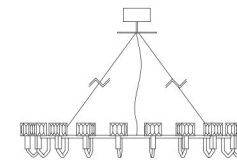

A merry-go-round of geometries

▲ Item **A11C1**
1 light wall lamp

▲ Item **A03C1**
14 lights oval shape chandelier

▲ Item **A13C1**
5 lights floor lamp
Finish: Chrome
Lampshades: Clear crystals

▲ Item **A09C1**
3 lights wall lamp
Finish: Chrome
Lampshades: Clear crystals

◀ Item **A12C1**
5 lights table lamp
Finish: Chrome
Lampshades: Clear crystals

collection

Item Angie EX01
 Ø 128 cm
 H.290 cm max

Item A05
 Ø 128 cm
 H.70 cm min - 133 cm max

Item A06
 Ø 64 cm
 H.60 cm min - 140 cm max

Item A07
 Ø 34 cm
 H.50 cm min - 140 cm max

Item Angie EX02
 L.85 x D.85 cm
 H.110 cm min - 169 cm max

Item A09
 L.27 x D.13 cm
 H.30 cm

Item A08
 L.10 x D.8 cm
 H.37 cm

Item A12
 Ø 34 cm
 H.64 cm

Item A13
 Ø 34 cm
 H.170 cm

Item A10
 L.21 x D.13 cm
 H.20 cm

Item A11
 L.11 cm x D.13 cm
 H.20 cm

Item A01
 L.157 x D.65 cm
 H.70 cm min - 133 cm max

Item A02
 L.119 x D.65 cm
 H.70 cm min - 133 cm max

Item A03
 L.128 x D.33 cm
 H.60 cm min - 140 cm max