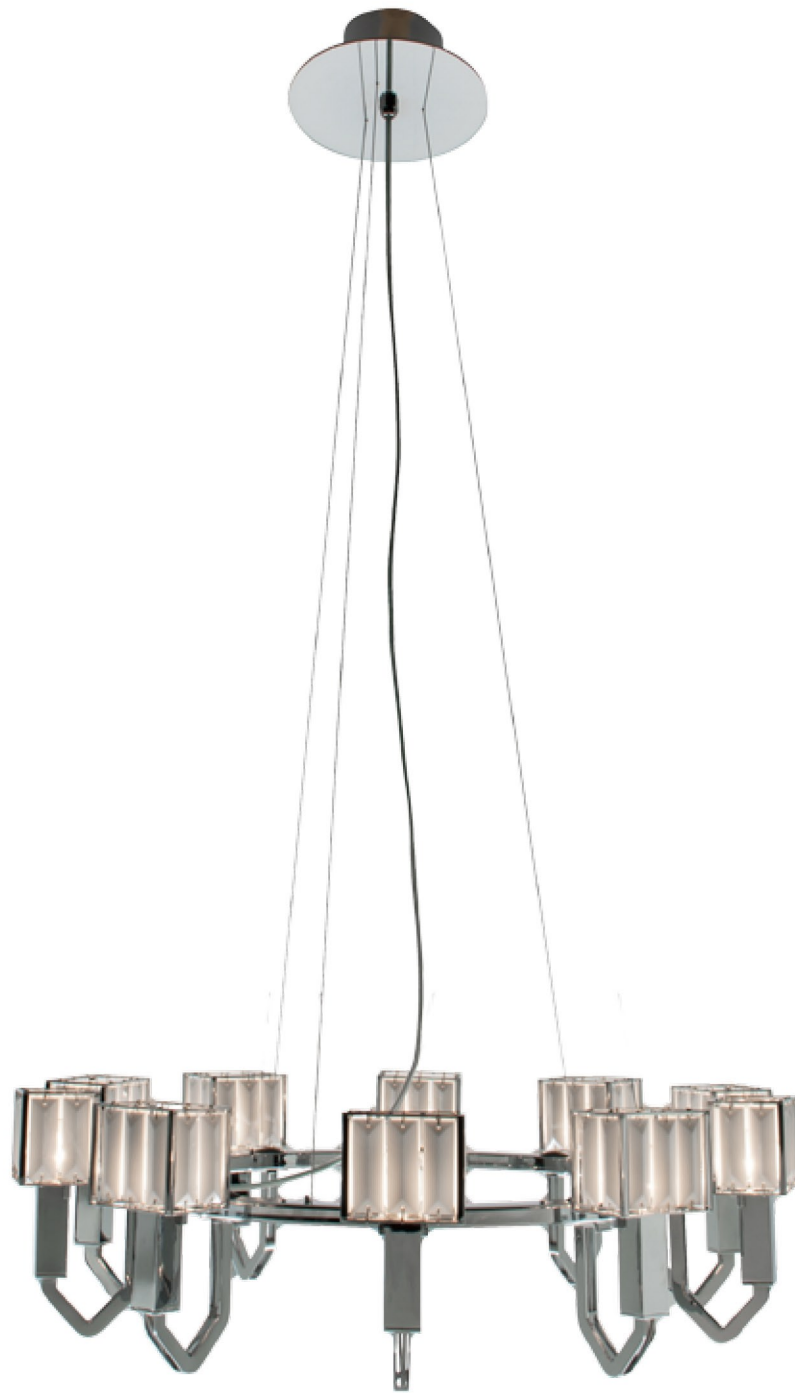

designer ROBERTO LAZZERONI

Angie

year: 2013

Whatever your choice is, Angie will always
know what to say

▲ Item **Angie EX01**
55 lights chandelier
Finish: Chrome
Lampshades: Clear
crystals

◀ Item **A06C2**
10 lights chandelier
Finish: Chrome
Lampshades: White
crystals

A merry-go-round of geometries

▲ Item **A11C1**
1 light wall lamp

▲ Item **A03C1**
14 lights oval shape chandelier

▲ Item **A13C1**
5 lights floor lamp
Finish: Chrome
Lampshades: Clear crystals

▲ Item **A09C1**
3 lights wall lamp
Finish: Chrome
Lampshades: Clear crystals

◀ Item **A12C1**
5 lights table lamp
Finish: Chrome
Lampshades: Clear crystals

collection

Item Angie EX01
 Ø 128 cm
 H.290 cm max

Item A05
 Ø 128 cm
 H.70 cm min - 133 cm max

Item A06
 Ø 64 cm
 H.60 cm min - 140 cm max

Item A07
 Ø 34 cm
 H.50 cm min - 140 cm max

Item Angie EX02
 L.85 x D.85 cm
 H.110 cm min - 169 cm max

Item A09
 L.27 x D.13 cm
 H.30 cm

Item A08
 L.10 x D.8 cm
 H.37 cm

Item A12
 Ø 34 cm
 H.64 cm

Item A13
 Ø 34 cm
 H.170 cm