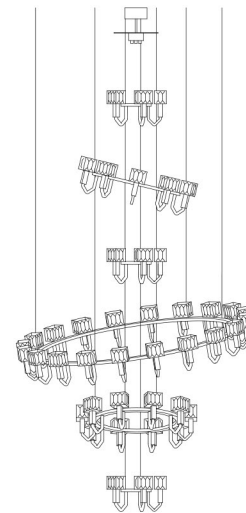

A merry-go-round of geometries

▲ Item **A11C1**
1 light wall lamp

▲ Item **A03C1**
14 lights oval shape chandelier

▲ Item **A13C1**
5 lights floor lamp
Finish: Chrome
Lampshades: Clear crystals

▲ Item **A09C1**
3 lights wall lamp
Finish: Chrome
Lampshades: Clear crystals

◀ Item **A12C1**
5 lights table lamp
Finish: Chrome
Lampshades: Clear crystals

collection

Item Angie EX01
 Ø 128 cm
 H.290 cm max

Item A05
 Ø 128 cm
 H.70 cm min - 133 cm max

Item A06
 Ø 64 cm
 H.60 cm min - 140 cm max

Item A07
 Ø 34 cm
 H.50 cm min - 140 cm max

Item Angie EX02
 L.85 x D.85 cm
 H.110 cm min - 169 cm max

Item A09
 L.27 x D.13 cm
 H.30 cm

Item A08
 L.10 x D.8 cm
 H.37 cm

Item A12
 Ø 34 cm
 H.64 cm

Item A13
 Ø 34 cm
 H.170 cm

Item A10
 L.21 x D.13 cm
 H.20 cm

Item A11
 L.11 cm x D.13 cm
 H.20 cm

Item A01
 L.157 x D.65 cm
 H.70 cm min - 133 cm max

Item A02
 L.119 x D.65 cm
 H.70 cm min - 133 cm max

Item A03
 L.128 x D.33 cm
 H.60 cm min - 140 cm max