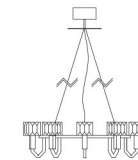

A merry-go-round of geometries

▲ Item **A11C1**
1 light wall lamp

▲ Item **A03C1**
14 lights oval shape chandelier

▲ Item **A13C1**
5 lights floor lamp
Finish: Chrome
Lampshades: Clear crystals

▲ Item **A09C1**
3 lights wall lamp
Finish: Chrome
Lampshades: Clear crystals

◀ Item **A12C1**
5 lights table lamp
Finish: Chrome
Lampshades: Clear crystals

collection

Item Angie EX01
 Ø 128 cm
 H.290 cm max

Item A05
 Ø 128 cm
 H.70 cm min - 133 cm max

Item A06
 Ø 64 cm
 H.60 cm min - 140 cm max

Item A07
 Ø 34 cm
 H.50 cm min - 140 cm max

Item Angie EX02
 L.85 x D.85 cm
 H.110 cm min - 169 cm max

Item A09
 L.27 x D.13 cm
 H.30 cm

Item A08
 L.10 x D.8 cm
 H.37 cm

Item A12
 Ø 34 cm
 H.64 cm

Item A13
 Ø 34 cm
 H.170 cm

Item A10
 L.21 x D.13 cm
 H.20 cm

Item A11
 L.11 cm x D.13 cm
 H.20 cm

Item A01
 L.157 x D.65 cm
 H.70 cm min - 133 cm max

Item A02
 L.119 x D.65 cm
 H.70 cm min - 133 cm max

Item A03
 L.128 x D.33 cm
 H.60 cm min - 140 cm max